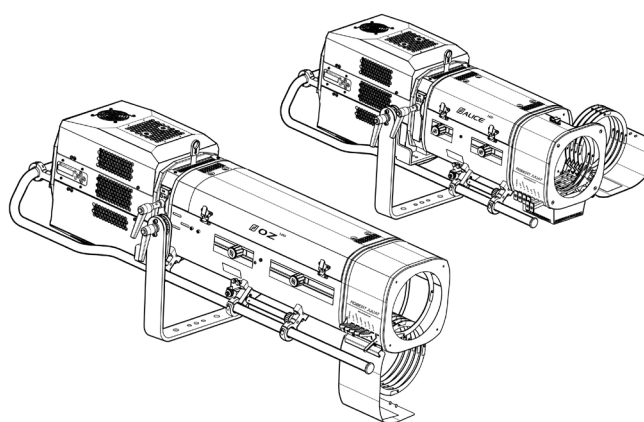

ALICE & OZ

POURSUITES LED

OZ 1169TC / ALICE 1469TC
(COMMANDES PAR LE DESSUS)

OZ 1169 / ALICE 1469

LED 600 W

Angles	Commandes	Modèle	
		Standard / CE	Nord-Américain
7 - 14,5°	Sur le dessus	1169TC (v3)	1169CTC (v3)
13 - 24°	Sur le dessus	1469TC (v3)	1469CTC (v3)

Angles	Commandes	Modèle	
		Standard / CE	Nord-Américain
7 - 14,5°	Sur le côté	1169 (v3)	1169C (v3)
13 - 24°	Sur le côté	1469 (v3)	1469C (v3)

Version du produit: V3

Software : FIRMWARE V5.0x

BIENTÔT DISPONIBLE