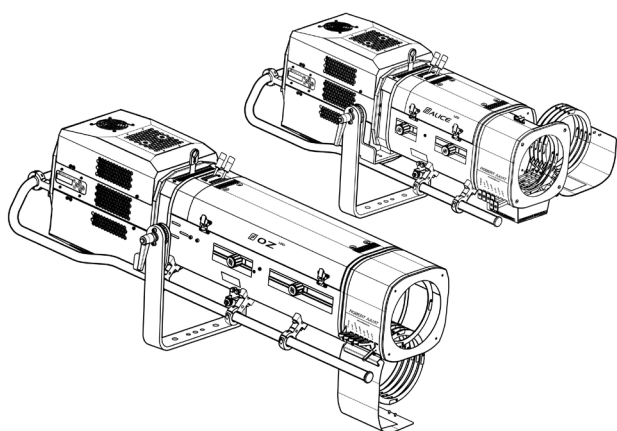

ALICE & OZ

POURSUITES LED

OZ 1169TC / ALICE 1469TC
(COMMANDES PAR LE DESSUS)

OZ 1169 / ALICE 1469

LED 600 W

Angles	Commandes	Modèle	
		Standard / CE	Nord-Américain
7 - 14,5°	Sur le dessus	1169TC (v3)	1169CTC (v3)
13 - 24°	Sur le dessus	1469TC (v3)	1469CTC (v3)

Angles	Commandes	Modèle	
		Standard / CE	Nord-Américain
7 - 14,5°	Sur le côté	1169 (v3)	1169C (v3)
13 - 24°	Sur le côté	1469 (v3)	1469C (v3)

Version du produit: V3

Software : FIRMWARE V5.0x

BIENTÔT DISPONIBLE