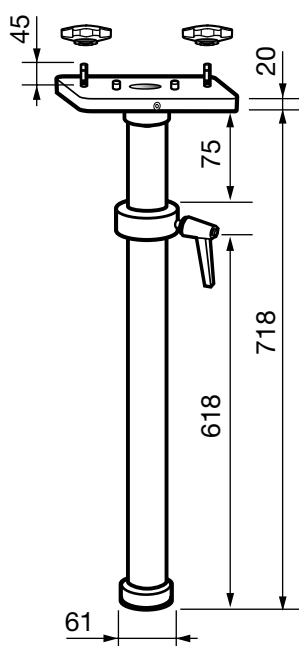

JPP

SPARE PARTS LIST

NOMENCLATURE PIÈCES DÉTACHÉES

OVERHEAD STAND

JAMBE POUR PROJECTEUR DE PONT

VALIDATION : 10/02/15

DN40975100

ROBERT JULIAT

JPP

**(A) FPAFIX0048 JAMBE COMPLÈTE POUR PROJECTEUR DE PONT /
COMPLETE RJ OVERHEAD STAND**

- ① RPAFPD0025 Platform + assembled inner tube + 2 Delrin rings (rep 6) /
Plate-forme + tube intérieur assemblé + 2 bagues en Delrin (rep 6)
- ② VI12013001 Bolt / Goujon (M12 x 65)
- ③ BO02010001 Knob / Volant à lobes (Ø60 M12)
- ④ RPAFPD0026 Spring washer / Rondelle ressort
- ⑤ RPAFPD0027 Ring + screw / Bague + vis
- ⑥ Delrin ring / Bague en Delrin
- ⑦ RPAFPD0029 Handle ring support + screw / Bague support poignée + vis
- ⑧ PO00000034 Locking handle / Poignée débrayable (M10 x 30 x 80)
- ⑨ RPAFPD0030 Outer tube / Tube extérieur
- ⑩ DE40506300 Sticker "RJ"
- ⑪ RPAFPD0031 Headless screw / Vis sans tête (M8 x 20)

Measurements are in mm / Mesures en mm

Robert Juliat reserves the right to change or alter any of the items detailed on this page, to increase or improve manufacturing techniques without prior notice.
Robert Juliat se réserve le droit de modifier sans préavis le contenu de ce document ou les caractéristiques de ses produits dans un souci permanent d'amélioration.
Les renseignements mentionnés sur cette notice sont donnés à titre indicatif et ne sauraient présenter de caractère contractuel.

WARNING! Always use the codes when ordering spare parts. / ATTENTION! Pour toute commande de pièces détachées, toujours préciser les codes.

DN40975100