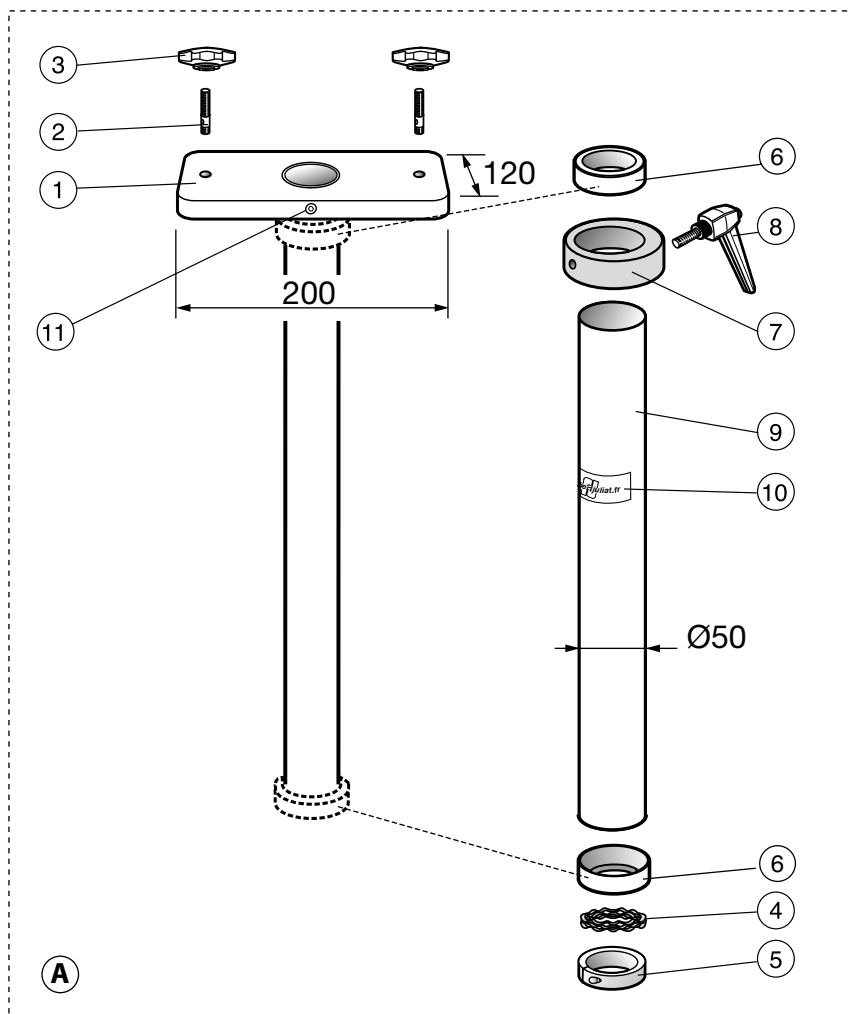

JPP

SPARE PARTS LIST

NOMENCLATURE PIÈCES DÉTACHÉES

OVERHEAD STAND

JAMBE POUR PROJECTEUR DE PONT

VALIDATION : 10/02/15

DN40975100

ROBERT JULIAT

JPP

**(A) FPAFIX0048 JAMBE COMPLÈTE POUR PROJECTEUR DE PONT /
COMPLETE RJ OVERHEAD STAND**

- ① RPAFPD0025 Platform + assembled inner tube + 2 Delrin rings (rep 6) /
Plate-forme + tube intérieur assemblé + 2 bagues en Delrin (rep 6)
- ② VI12013001 Bolt / Goujon (M12 x 65)
- ③ BO02010001 Knob / Volant à lobes (Ø60 M12)
- ④ RPAFPD0026 Spring washer / Rondelle ressort
- ⑤ RPAFPD0027 Ring + screw / Bague + vis
- ⑥ Delrin ring / Bague en Delrin
- ⑦ RPAFPD0029 Handle ring support + screw / Bague support poignée + vis
- ⑧ PO00000034 Locking handle / Poignée débrayable (M10 x 30 x 80)
- ⑨ RPAFPD0030 Outer tube / Tube extérieur
- ⑩ DE40506300 Sticker "RJ"
- ⑪ RPAFPD0031 Headless screw / Vis sans tête (M8 x 20)

Measurements are in mm / Mesures en mm

Robert Juliat reserves the right to change or alter any of the items detailed on this page, to increase or improve manufacturing techniques without prior notice.
Robert Juliat se réserve le droit de modifier sans préavis le contenu de ce document ou les caractéristiques de ses produits dans un souci permanent d'amélioration.
Les renseignements mentionnés sur cette notice sont donnés à titre indicatif et ne sauraient présenter de caractère contractuel.

WARNING! Always use the codes when ordering spare parts. / ATTENTION! Pour toute commande de pièces détachées, toujours préciser les codes.

DN40975100