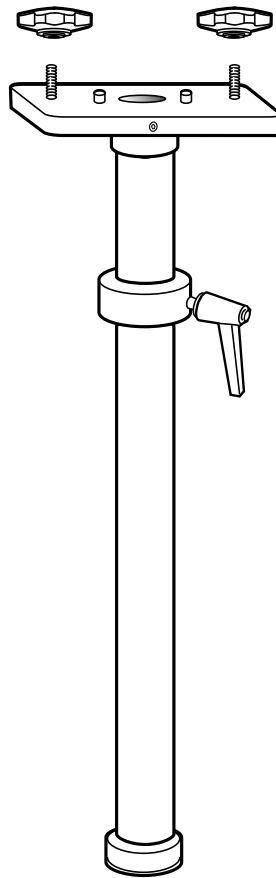

JPP

SPARE PARTS LIST

NOMENCLATURE PIÈCES DÉTACHÉES

OVERHEAD STAND

JAMBE POUR PROJECTEUR DE PONT

VALIDATION : 10/02/15

DN40975100

ROBERT JULIAT

JPP

**(A) FPAFIX0048 JAMBE COMPLÈTE POUR PROJECTEUR DE PONT /
COMPLETE RJ OVERHEAD STAND**

- ① RPAFPD0025 Platform + assembled inner tube + 2 Delrin rings (rep 6) /
Plate-forme + tube intérieur assemblé + 2 bagues en Delrin (rep 6)
- ② VI12013001 Bolt / Goujon (M12 x 65)
- ③ BO02010001 Knob / Volant à lobes (Ø60 M12)
- ④ RPAFPD0026 Spring washer / Rondelle ressort
- ⑤ RPAFPD0027 Ring + screw / Bague + vis
- ⑥ Delrin ring / Bague en Delrin
- ⑦ RPAFPD0029 Handle ring support + screw / Bague support poignée + vis
- ⑧ PO00000034 Locking handle / Poignée débrayable (M10 x 30 x 80)
- ⑨ RPAFPD0030 Outer tube / Tube extérieur
- ⑩ DE40506300 Sticker "RJ"
- ⑪ RPAFPD0031 Headless screw / Vis sans tête (M8 x 20)

Measurements are in mm / Mesures en mm

Robert Juliat reserves the right to change or alter any of the items detailed on this page, to increase or improve manufacturing techniques without prior notice.
Robert Juliat se réserve le droit de modifier sans préavis le contenu de ce document ou les caractéristiques de ses produits dans un souci permanent d'amélioration.
Les renseignements mentionnés sur cette notice sont donnés à titre indicatif et ne sauraient présenter de caractère contractuel.